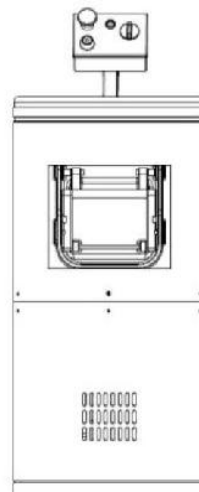

## Peladora batatas em aço inox 12 e 15 Kgs

**Detalhe do interior**

**Suporte em aço inox com filtro**

Peladora em aço inox, com torre de controle dotado de botão **sos** stop e temporizador.

Equipamento fabricado de acordo com as norma europeias de segurança.

## Caraterísticas técnicas

<b>Capacidade</b>	12 ou 15Kgs
<b>Voltagem</b>	230 ou 380v
<b>Tensão</b>	50hZ
<b>Potência</b>	0.50; 0.37 ou 0.25kW
<b>Dimensões</b>	400Ø x 820mm (sem tripé)
<b>Dimensão caixa</b>	410 x 530 x 930mm
<b>Peso</b>	55Kgs
<b>Volume</b>	0,20m <sup>3</sup>

A- Diâmetro 400mm

B- 820mm

C- 1040mm

D- 470mm

## Características técnicas:

Capacidade	25Kgs
Voltagem	400v
Tensão	50-60hZ
Potência	0,75 kW
Rotações por minuto (RPM)	945
Dimensões	500Ø x 1400mm (sem tripé)
Dimensão caixa	410 x 530 x 930mm
Peso	116Kgs
Volume	0,20m <sup>3</sup>