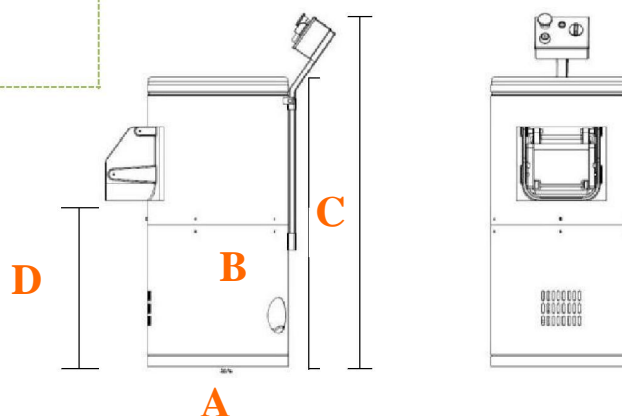

## Caraterísticas técnicas

<b>Capacidade</b>	12 ou 15Kgs
<b>Voltagem</b>	230 ou 380v
<b>Tensão</b>	50hZ
<b>Potência</b>	0.50; 0.37 ou 0.25kW
<b>Dimensões</b>	400Ø x 820mm (sem tripé)
<b>Dimensão caixa</b>	410 x 530 x 930mm
<b>Peso</b>	55Kgs
<b>Volume</b>	0,20m <sup>3</sup>

A- Diâmetro 400mm

B- 820mm

C- 1040mm

D- 470mm

## Características técnicas:

Capacidade	25Kgs
Voltagem	400v
Tensão	50-60hZ
Potência	0,75 kW
Rotações por minuto (RPM)	945
Dimensões	500Ø x 1400mm (sem tripé)
Dimensão caixa	410 x 530 x 930mm
Peso	116Kgs
Volume	0,20m <sup>3</sup>