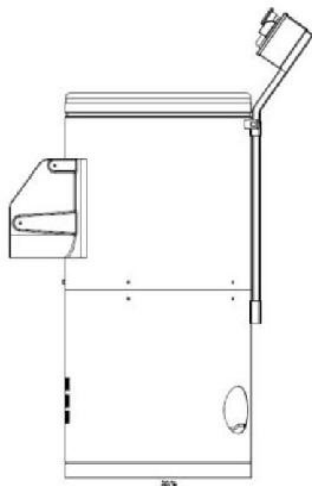

## Peladora batatas em aço inox 12 e 15 Kgs

**Detalhe do interior**

**Suporte em aço inox com filtro**

Peladora em aço inox, com torre de controle dotado de botão **sos** stop e temporizador.

Equipamento fabricado de acordo com as norma europeias de segurança.

## Caraterísticas técnicas

<b>Capacidade</b>	12 ou 15Kgs
<b>Voltagem</b>	230 ou 380v
<b>Tensão</b>	50hZ
<b>Potência</b>	0.50; 0.37 ou 0.25kW
<b>Dimensões</b>	400Ø x 820mm (sem tripé)
<b>Dimensão caixa</b>	410 x 530 x 930mm
<b>Peso</b>	55Kgs
<b>Volume</b>	0,20m <sup>3</sup>

A- Diâmetro 400mm

B- 820mm

C- 1040mm

D- 470mm

## Características técnicas:

Capacidade	25Kgs
Voltagem	400v
Tensão	50-60hZ
Potência	0,75 kW
Rotações por minuto (RPM)	945
Dimensões	500Ø x 1400mm (sem tripé)
Dimensão caixa	410 x 530 x 930mm
Peso	116Kgs
Volume	0,20m <sup>3</sup>