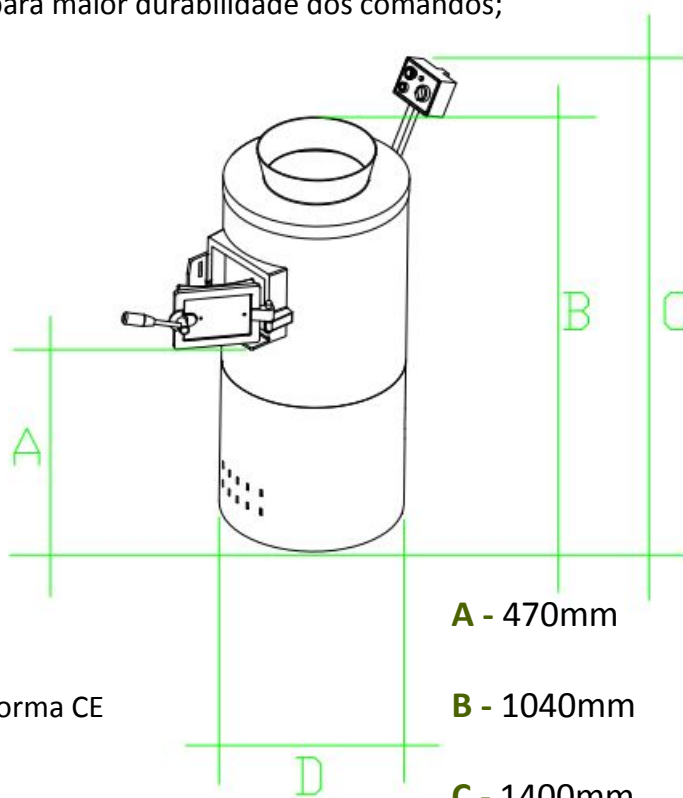

Características técnicas:

Capacidade	25Kgs
Voltagem	400v
Tensão	50-60hZ
Potência	0,75 kW
Rotações por minuto (RPM)	945
Dimensões	500Ø x 1400mm (sem tripé)
Dimensão caixa	410 x 530 x 930mm
Peso	116Kgs
Volume	0,20m³

Equipada com:

- ✓ Torre de controle das funções para maior durabilidade dos comandos;
- ✓ Corpo em aço inox aisi 304;
- ✓ Temporizador;
- ✓ Bloqueador de segurança;
- ✓ Motor mono ou trifásico;
- ✓ Tubo de descarga flexair;
- ✓ Acessórios substituíveis;
- ✓ Fácil manutenção;
- ✓ Fácil utilização;
- ✓ Ficha de segurança conforme norma CE

Manual de instruções.

A - 470mm

B - 1040mm

C - 1400mm

D - Diâmetro 500mm