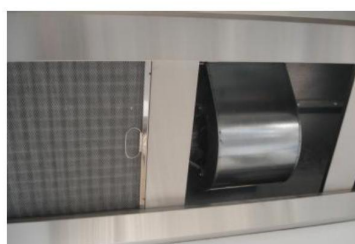

Apanha-fumos em aço inox desmontáveis

Tipos de filtros:

**Dimensões standard:**

1500x900x600mm

1500x1100x600mm

2000x900x600mm

2000x1100x600mm

Dornelas
3740-419 Sever do Vouga
geral@marqueseccarmo.com
www.marqueseccarmo.com
Tel: 234 556 071/256 465 058
Telm: 91 924 35 39

Desenho moderno que reflete a simplicidade e robustez do apanha fumos. Feito em aço inox 304, foi dada particular importância aos detalhes que facilitam a limpeza periódica

Apanha-fumos em aço inox desmontáveis