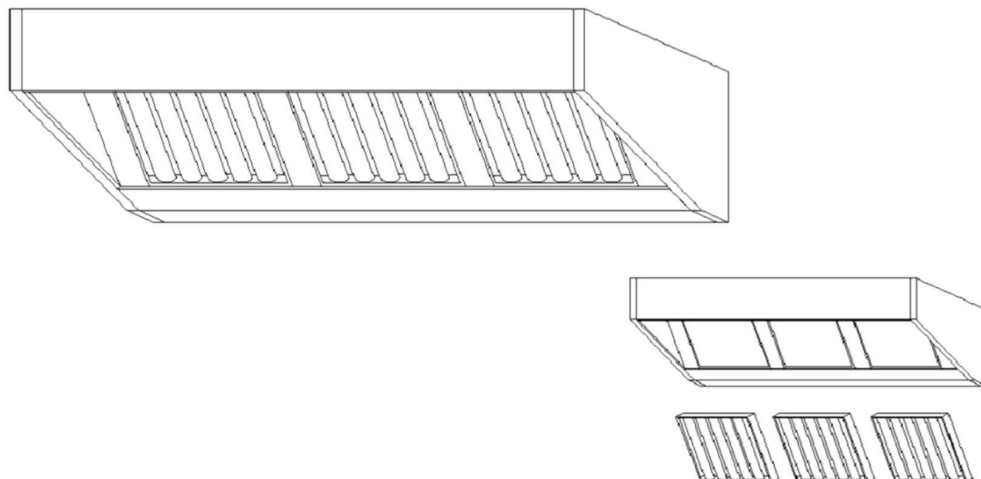

Apanha-fumos em aço inox desmontáveis

Tipos de filtros:

**Dimensões standard:**

1500x900x600mm

1500x1100x600mm

2000x900x600mm

2000x1100x600mm

Dornelas
3740-419 Sever do Vouga
geral@marqueseccarmo.com
www.marqueseccarmo.com
Tel: 234 556 071/256 465 058
Telm: 91 924 35 39

Desenho moderno que reflete a simplicidade e robustez do apanha fumos. Feito em aço inox 304, foi dada particular importância aos detalhes que facilitam a limpeza periódica

Apanha-fumos em aço inox desmontáveis

<i>Ref</i>	<i>Descrição</i>	
2105.49.002	Campanula exaustão 1500x1100	
	Campanula exaustão 1500x900	
	Campanula exaustão 2000x900	
	Campanula exaustão 2000x1100	
2190.49.003	Acessório ligação campanulas	
2190.49.004	Filtro 500x500 lâminas INOX	
2190.49.005	Filtro 500x500 rede zincada, aro inox	
2190.49.007	Motor caracol 99/9	
2190.49.006	Motor chapéu 3000m3	
	Falange para motor caracol (conduta)	